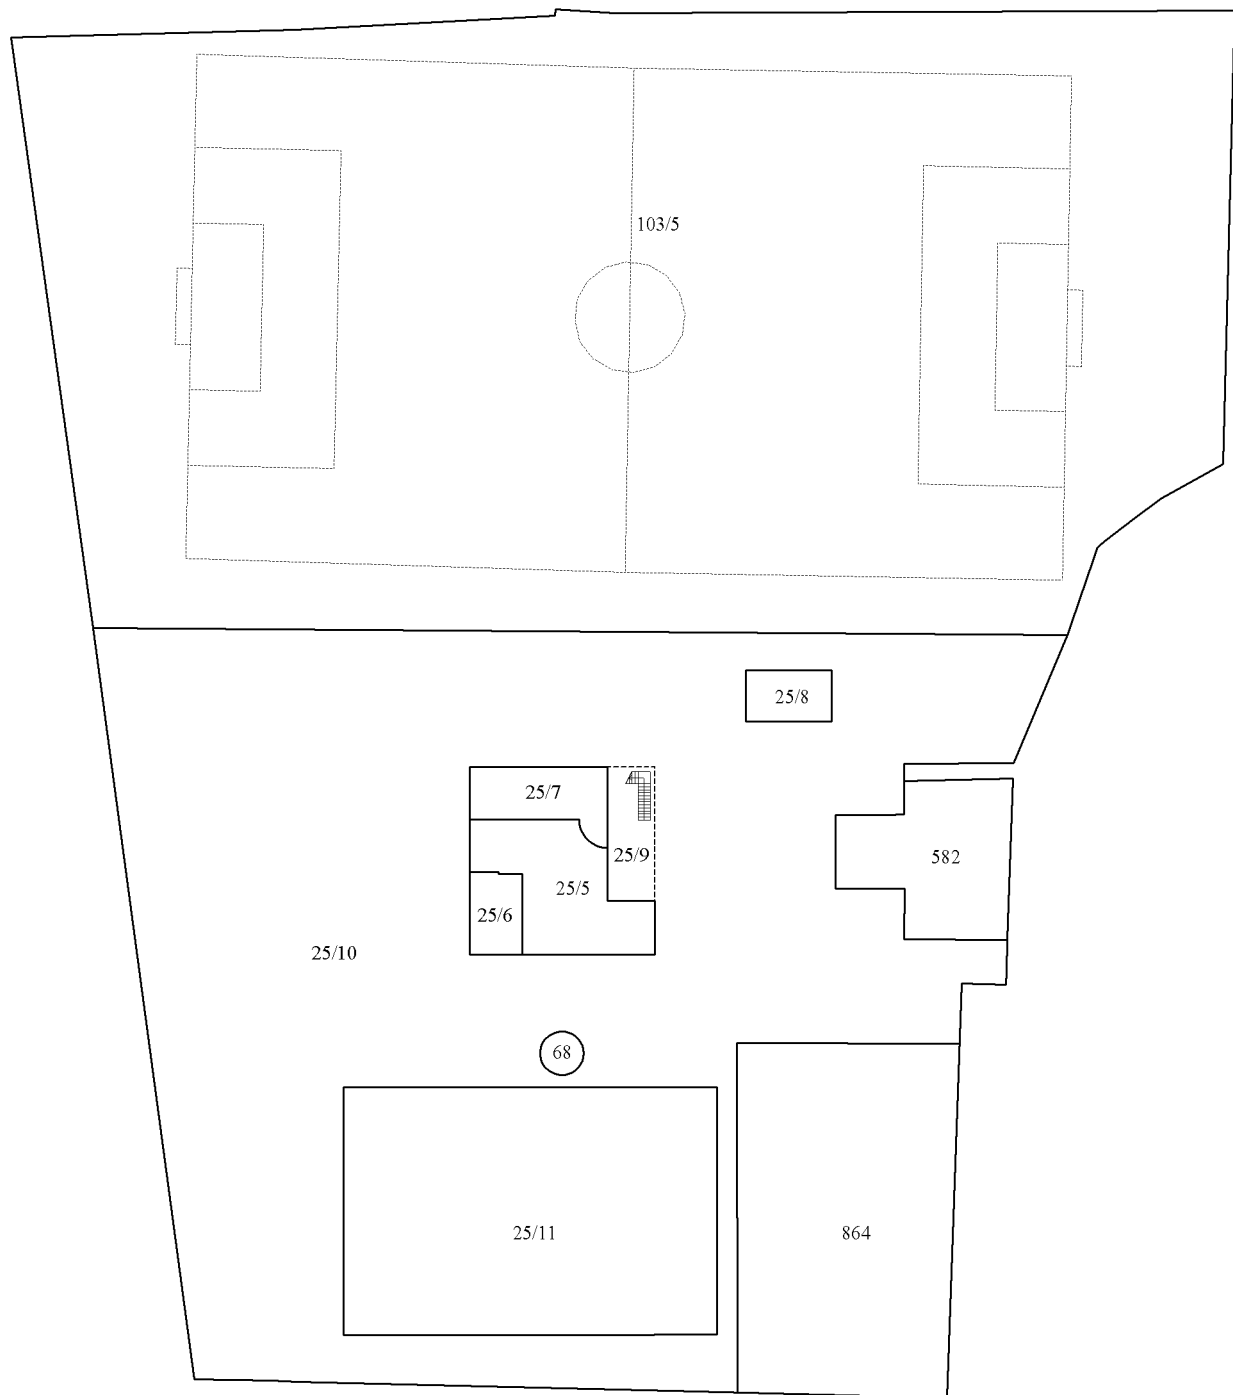

Ufficio provinciale di Bologna
CATASTO FABBRICATI
Agenzia del Territorio

ELABORATO PLANIMETRICO	Compilato da: Ardizzoni Gianni	Iscritto all'albo: Geometri	Prov. Bologna	N. 2835
Comune di Bentivoglio	Sezione: Foglio: 42	Particella: 25	Pr. 02/03/04 n. 27/10/2008	del
Dimostrazione grafica dei subalterni	Tipo Mappale n. del		Scala 1 : 500	

PIANO TERRA

Ultima planimetria in atti